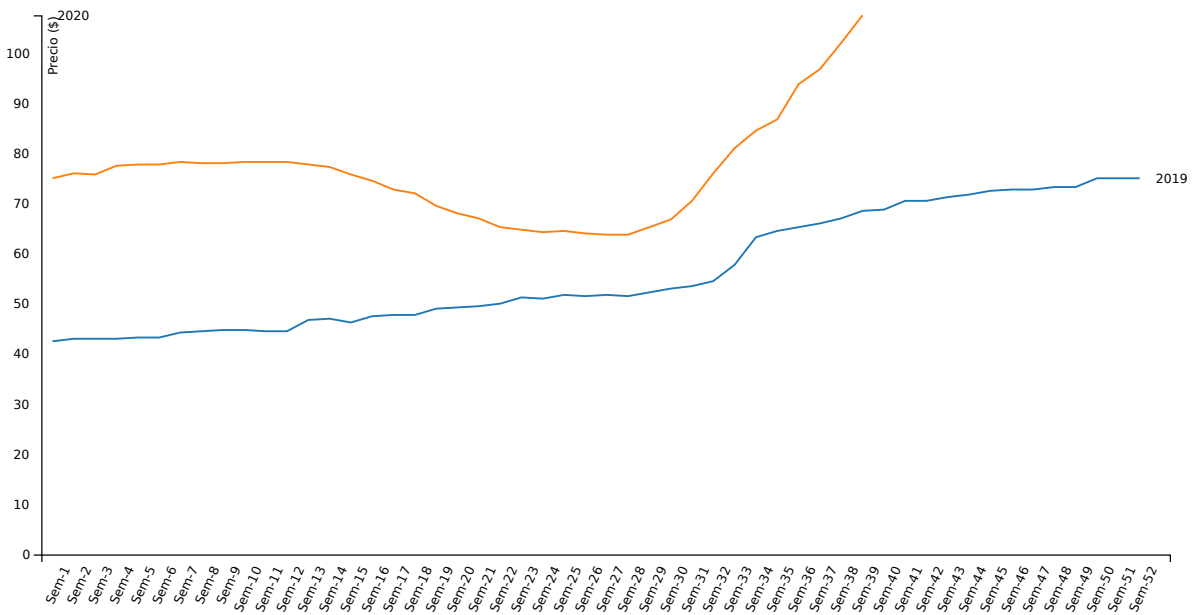

Variaciones intersemanales de precio por kilo vivo y por cabezas

\$ / kg. Vivo	Capón general	Capón sin tipificar	Capón tipificado ²	Chanchas
Semana actual	85,43	81,91	97,2	58,16
Semana anterior	82,36	78,96	94,16	57
Variación (%)	3,73	3,74	3,23	2,02

Cabezas	Capón general	Capón sin tipificar	Capón tipificado ²	Chanchas
Semana actual	68.512	52.739	15.773	1.425
Semana anterior	72.135	55.984	16.151	1.484
Variación (%)	-5,02	-5,8	-2,34	-3,98

¹ Para el cálculo del precio mínimo y máximo se toma como mínimo el 10% de las cabezas de menor y mayor precio respectivamente.

² Según sistema de tipificación por magro.

SISTEMA INFORMATIVO DE PRECIOS PORCINOS

Publicación semanal Semana 39/2020

Evolución semanal de precios máximos para la categoría "Capón general"

Evolución semanal de las cabezas evaluadas para la categoría "Capón general"